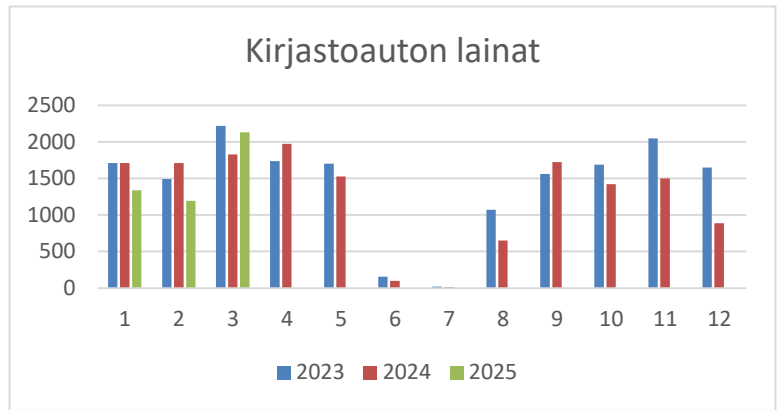

Kirjastoauto Laitilassa

Kirjastoauton lainat	2023	2024	2025
Tammikuu	1711	1712	1338
Helmikuu	1490	1709	1193
Maaliskuu	2218	1830	2133
Huhtikuu	1735	1975	
Toukokuu	1703	1528	
Kesäkuu	152	97	
Heinäkuu	19	8	
Elokuu	1069	650	
Syyskuu	1563	1723	
Lokakuu	1688	1423	
Marraskuu	2046	1500	
Joulukuu	1649	886	
Yhteensä	17043	15041	4664