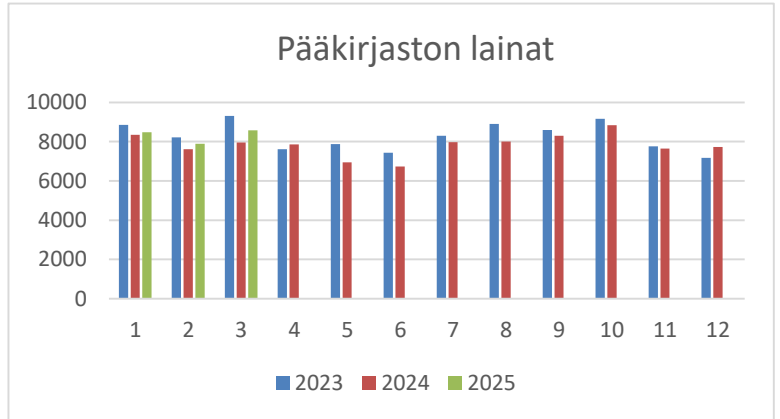

Laitilan kaupunginkirjasto

Laina- ja kävijätilastot

Laitilan pääkirjasto

Pääkirjaston lainat	2023	2024	2025
Tammikuu	8844	8346	8478
Helmikuu	8208	7605	7885
Maaliskuu	9301	7958	8570
Huhtikuu	7604	7851	
Toukokuu	7878	6949	
Kesäkuu	7426	6734	
Heinäkuu	8298	7970	
Elokuu	8901	7995	
Syyskuu	8592	8291	
Lokakuu	9161	8837	
Marraskuu	7765	7644	
Joulukuu	7164	7729	
Yhteensä	99142	93909	24933