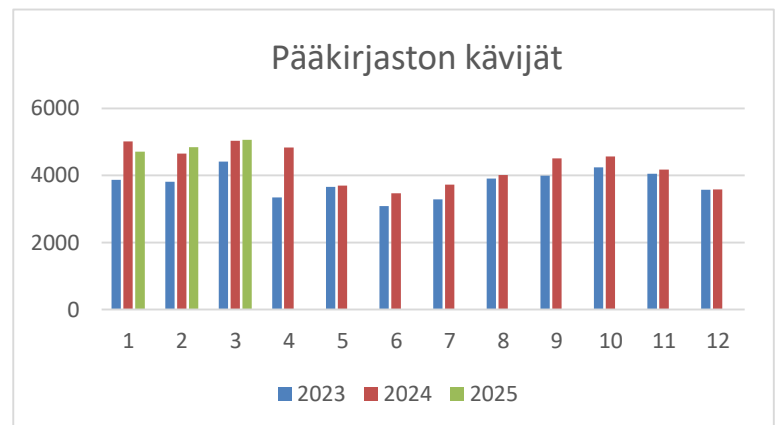

Pääkirjaston kävijät	2023	2024	2025
Tammikuu	3866	5015	4710
Helmikuu	3809	4655	4846
Maaliskuu	4411	5032	5061
Huhtikuu	3339	4833	
Toukokuu	3660	3696	
Kesäkuu	3087	3470	
Heinäkuu	3287	3720	
Elokuu	3910	4012	
Syyskuu	3995	4511	
Lokakuu	4236	4565	
Marraskuu	4045	4175	
Joulukuu	3569	3583	
Yhteensä	45214	51267	14617