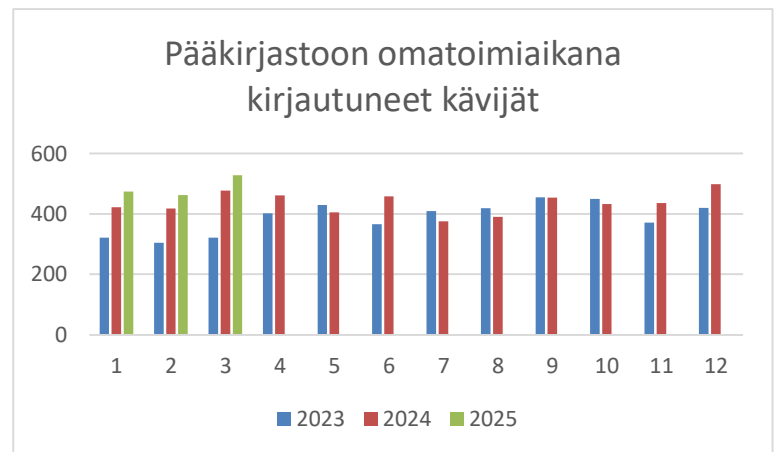

Pääkirjastoon omatoimiaikana kirjautuneet kävijät	2023	2024	2025
Tammikuu	321	422	474
Helmikuu	304	418	462
Maaliskuu	321	477	528
Huhtikuu	402	461	
Toukokuu	429	405	
Kesäkuu	366	458	
Heinäkuu	409	375	
Elokuu	419	390	
Syyskuu	455	454	
Lokakuu	449	432	
Marraskuu	371	436	
Joulukuu	420	498	
Yhteensä	4666	5226	1464